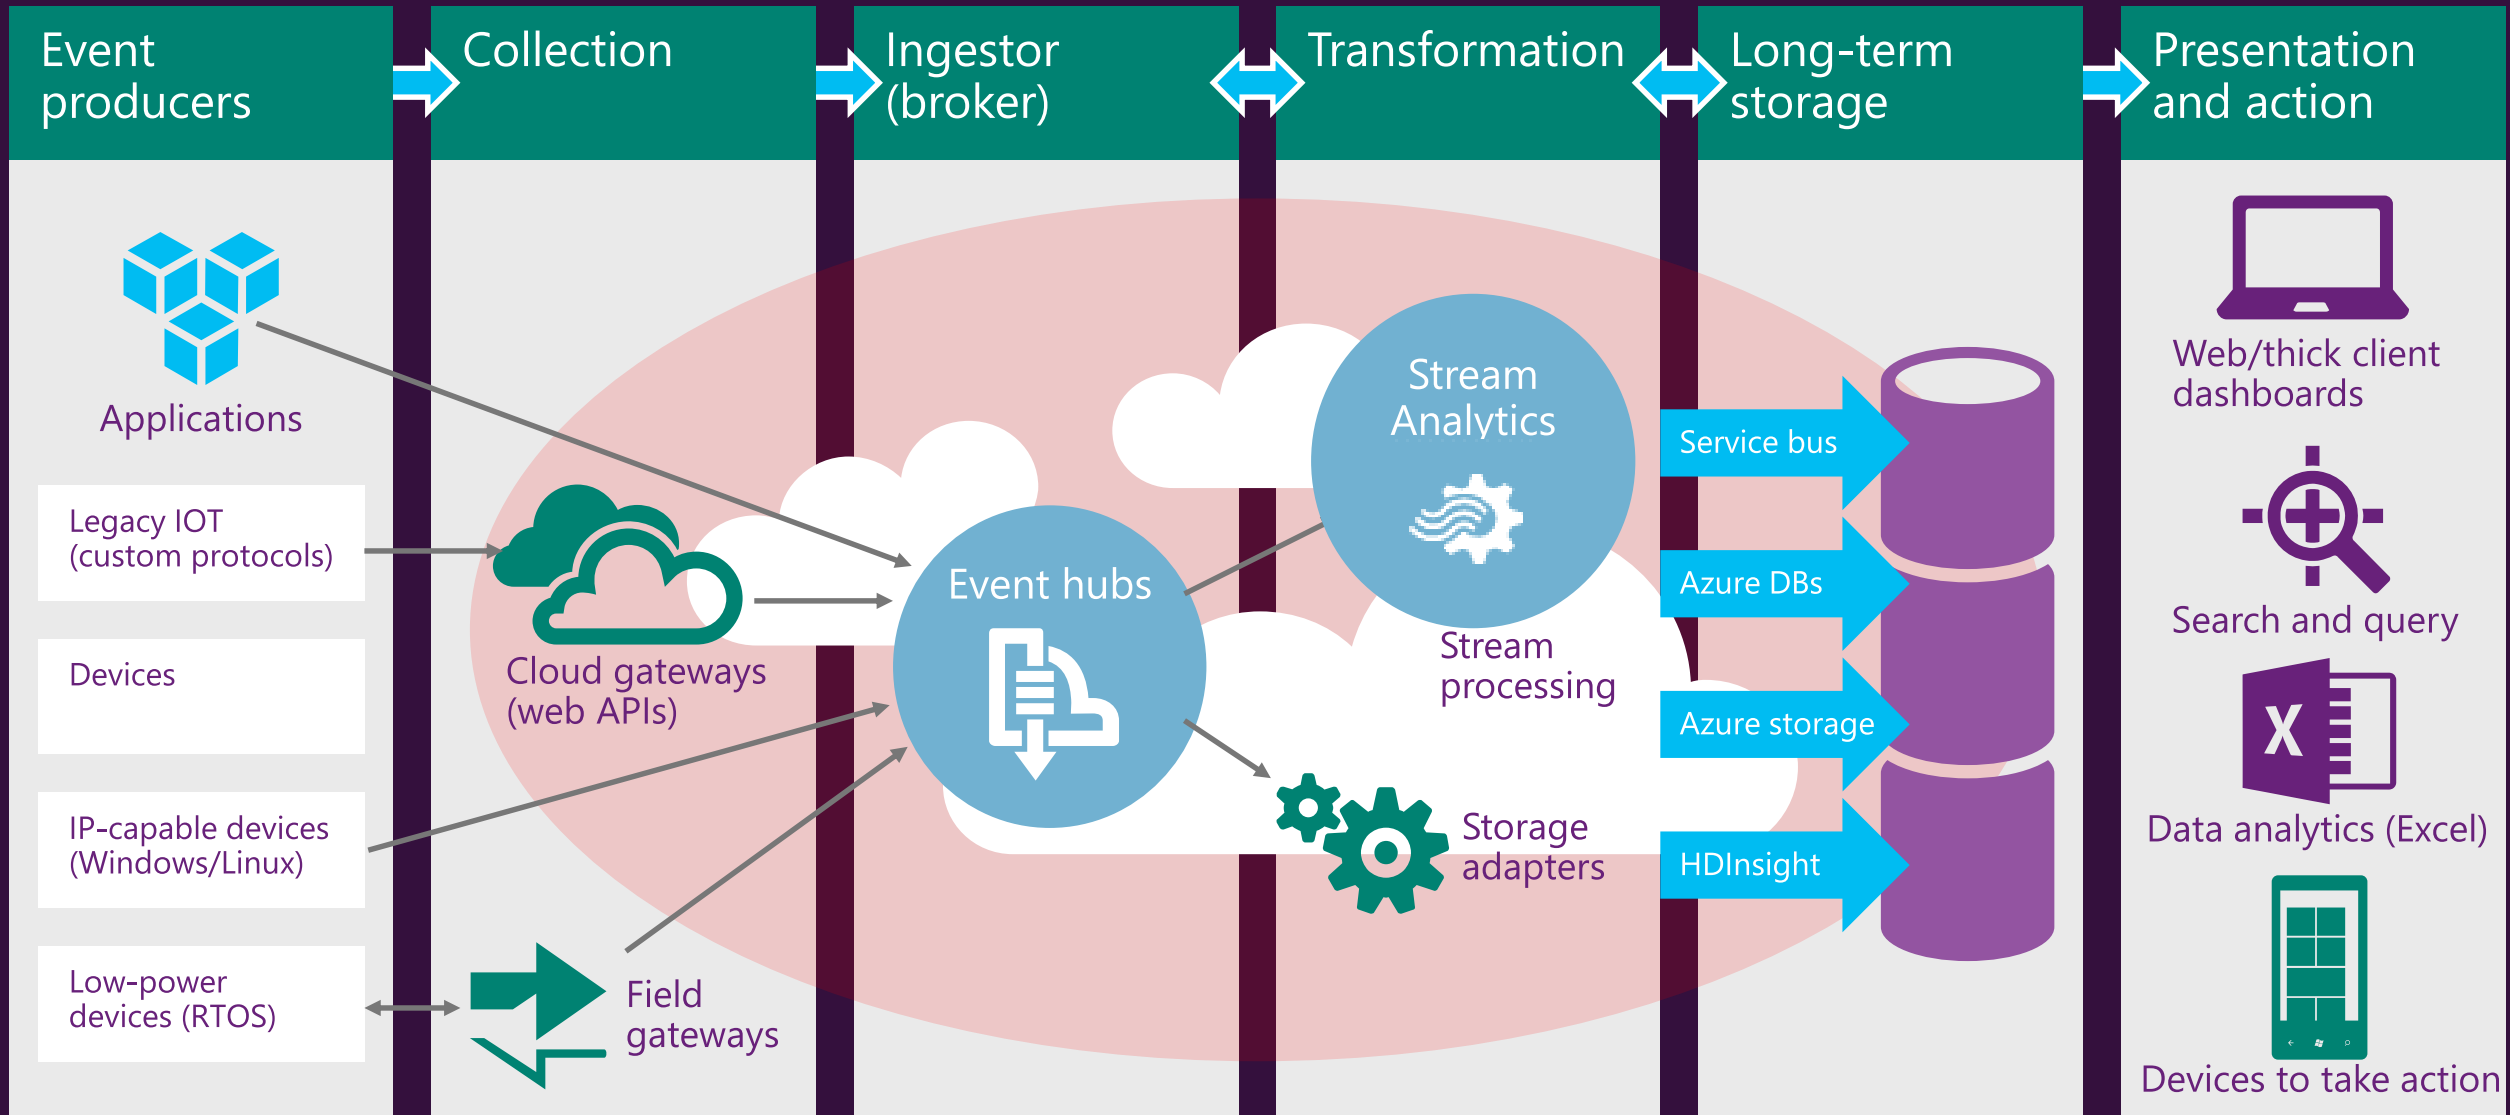

IoT

Internet of Things

Con los servicios de IoT en Azure, puedes monitorizar tus recursos para mejorar la eficiencia, impulsar la innovación y aprovechar el análisis avanzado de datos para transformar tu compañía con nuevos modelos de negocio y fuentes de ingresos.

Event Hubs

Notification Hubs

Stream Analytics

Machine Learning

HDInsight

Power BI for Office 365

Azure Stream Analytics

Recursos